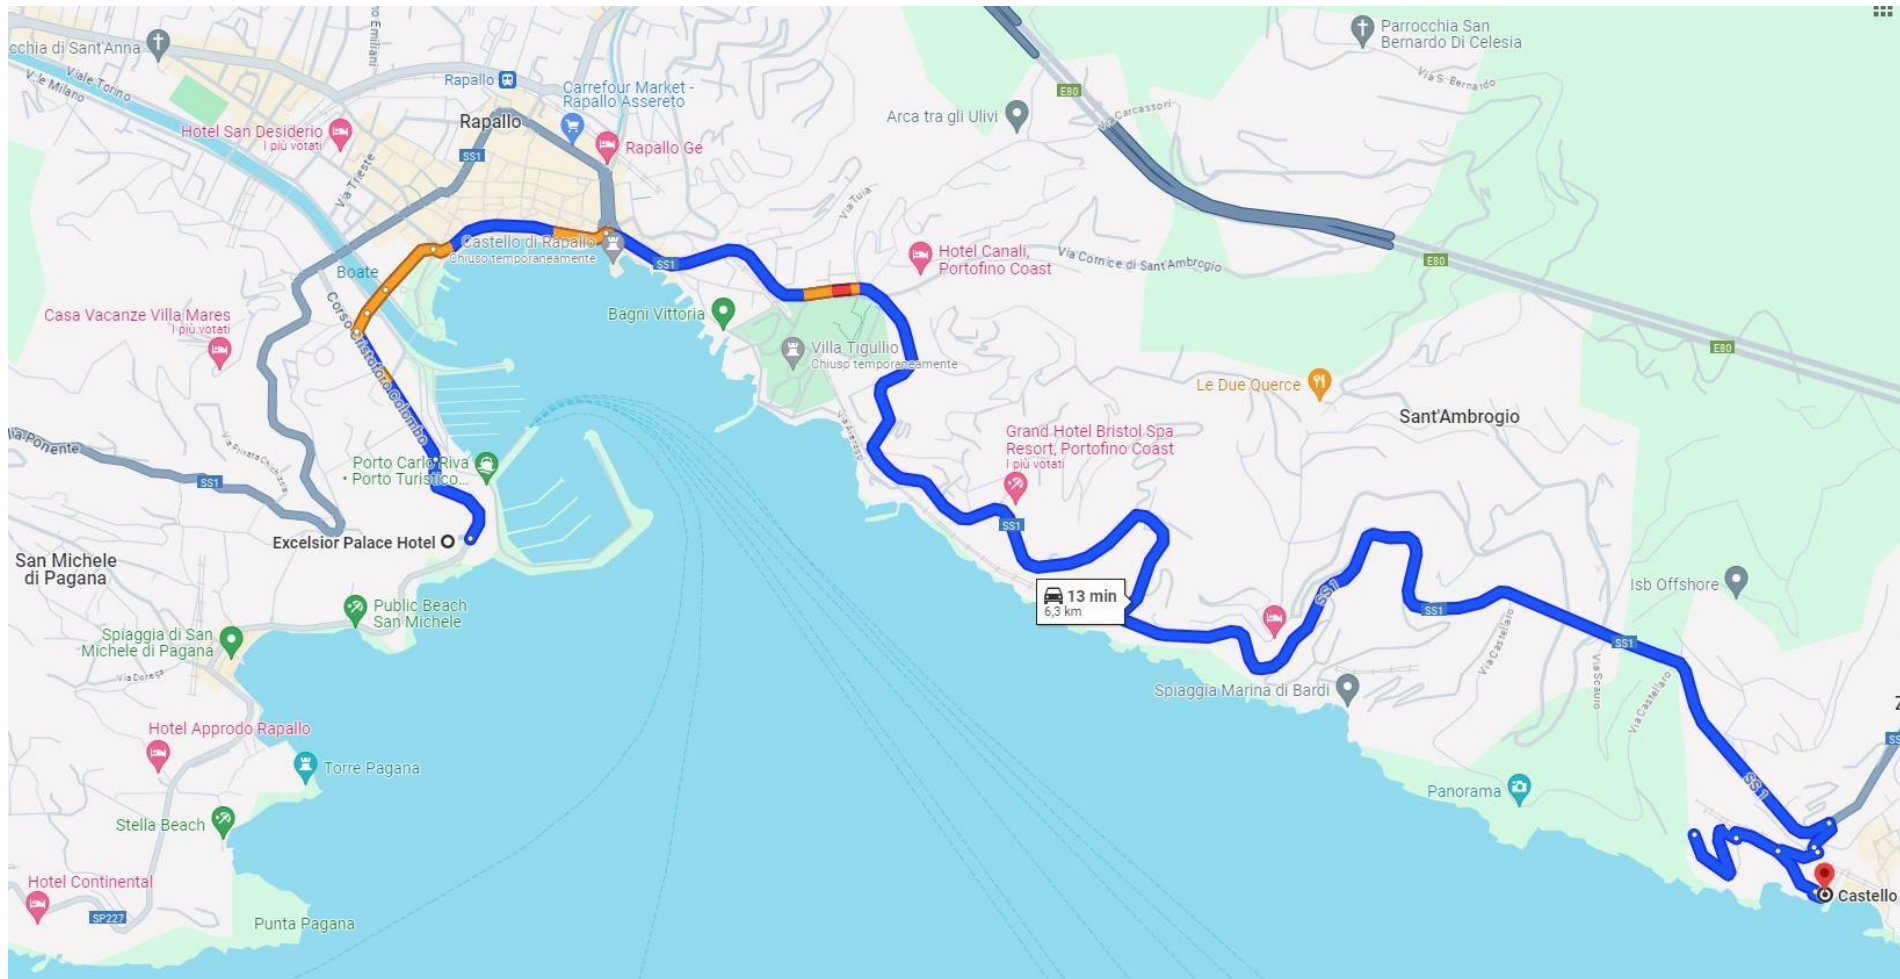

Percorso Giovedì 30 maggio 2024

COMITATO TRIREGIONALE
GIOVANI IMPRENDITORI

Convegno Giovani Imprenditori

Orario servizio di Trasporto

Giovedì 30 maggio

Cena

Percorso	ora	ora	ora	ora	ora	ora	ora	ora	ora	ora	ora	ora	ora
Hotel Excelsior	20.00	20.10	20.20	20.30	20.40	20.50	21.00	21.10	21.20	21.30	21.40	21.50	22.00
Hotel Giulio Cesare	20.01	20.11	20.21	20.31	20.41	20.51	21.01	21.11	21.21	21.31	21.41	21.51	22.01
Hotel Astoria	20.03	20.13	20.23	20.33	20.43	20.53	21.03	21.13	21.23	21.33	21.43	21.53	22.03
Chiosco della musica	20.05	20.15	20.25	20.35	20.45	20.55	21.05	21.15	21.25	21.35	21.45	21.55	22.05
Castello	20.06	20.16	20.26	20.36	20.46	20.56	21.06	21.16	21.26	21.36	21.46	21.56	22.06
Minigolf	20.08	20.18	20.28	20.38	20.48	20.58	21.08	21.18	21.28	21.38	21.48	21.58	22.08
Hotel Bristol	20.10	20.20	20.30	20.40	20.50	21.00	21.10	21.20	21.30	21.40	21.50	22.00	22.10
Zoagli Centro C. Canevaro	20.15	20.25	20.35	20.45	20.55	21.05	21.15	21.25	21.35	21.45	21.55	22.05	22.15

Percorso	ora	ora	ora	ora	ora	ora	ora	ora	ora	ora	ora	ora	ora
Zoagli Centro C. Canevaro	00.30	00.40	00.50	01.00	01.10	01.20	01.30	01.40	01.50	02.00	02.10	02.20	02.30
Hotel Bristol	00.35	00.45	00.55	01.05	01.15	01.25	01.35	01.45	01.55	02.05	02.15	02.25	02.35
Minigolf	00.37	00.47	00.57	01.07	01.17	01.27	01.37	01.47	01.57	02.07	02.17	02.27	02.37
Castello	00.39	00.49	00.59	01.09	01.19	01.29	01.39	01.49	01.59	02.09	02.19	02.29	02.39
Chiosco della musica	00.40	00.50	01.00	01.10	01.20	01.30	01.40	01.50	02.00	02.10	02.20	02.30	02.40
Hotel Astoria	00.42	00.52	01.02	01.12	01.22	01.32	01.42	01.52	02.02	02.12	02.22	02.32	02.42
Hotel Giulio Cesare	00.44	00.54	01.04	01.14	01.24	01.34	01.44	01.54	02.04	02.14	02.24	02.34	02.44
Hotel Excelsior	00.45	00.55	01.05	01.15	01.25	01.35	01.45	01.55	02.05	02.15	02.25	02.35	02.45