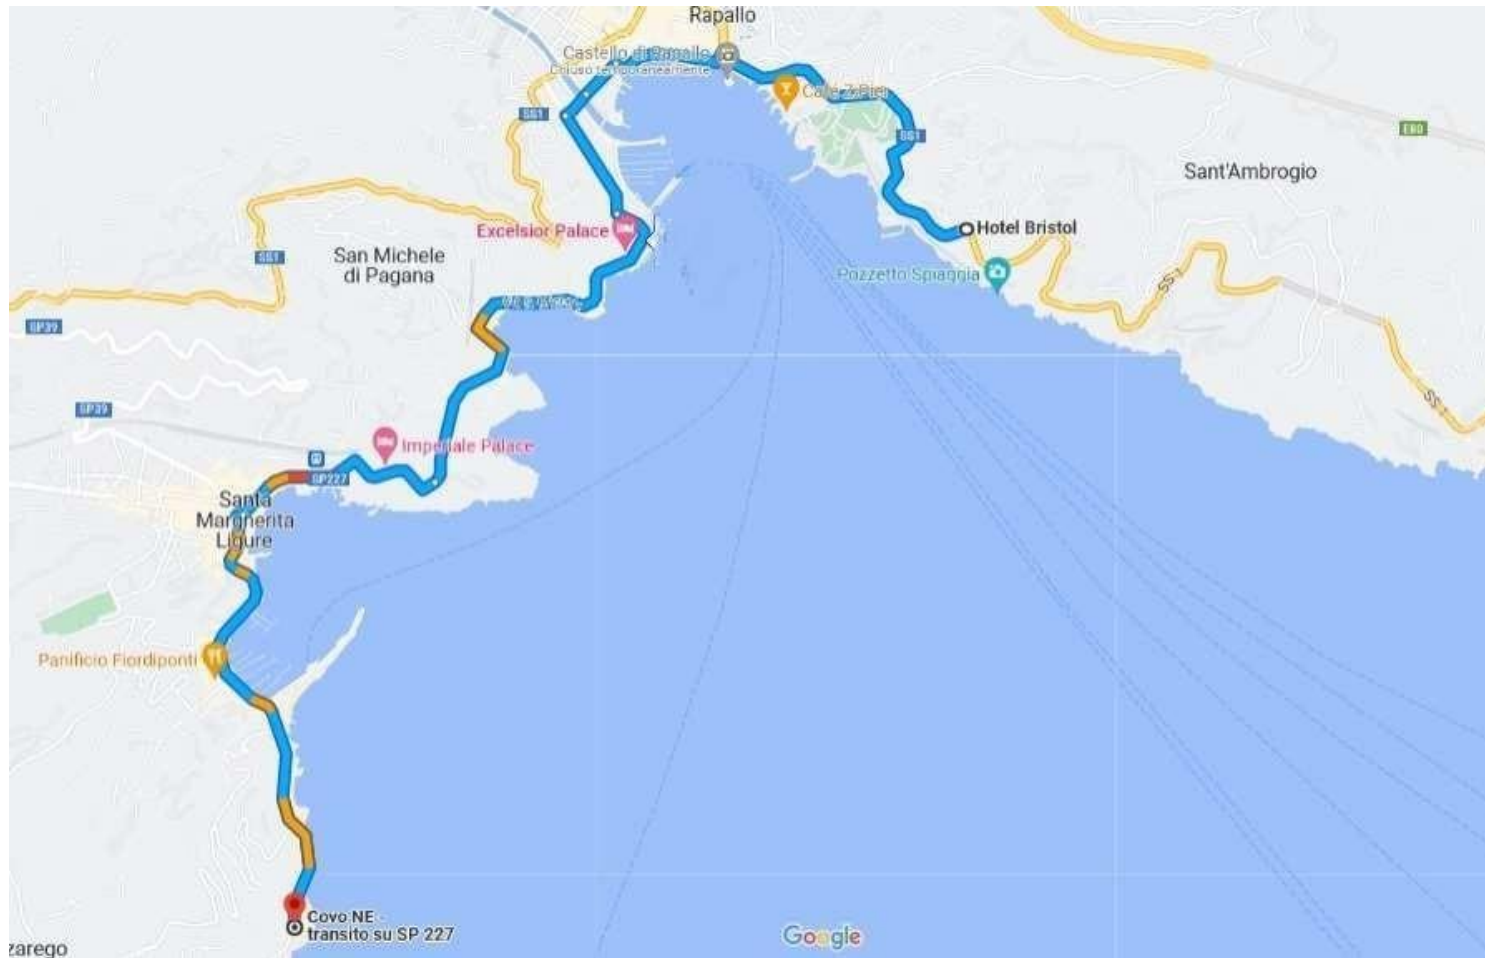

Percorso Sabato 1 giugno 2024

COMITATO TRIREGIONALE
GIOVANI IMPRENDITORI

Orario servizio di Trasporto Sabato 01 giugno

Convegno

Percorso	ora	ora	ora	ora	ora	ora	ora	ora	ora	ora	ora	ora	ora	ora	ora
Hotel Bristol	08.45	09.00	09.15	09.30	09.45	13.05	13.20	13.35	13.50	14.05	14.20	14.35	14.50	15.05	15.20
Minigolf	08.47	09.02	09.17	09.32	09.47	13.07	13.22	13.37	13.52	14.07	14.22	14.37	14.52	15.07	15.22
Castello	08.48	09.03	09.18	09.33	09.48	13.08	13.23	13.38	13.53	14.08	14.23	14.38	14.53	15.08	15.23
Chiosco della musica	08.49	09.04	09.19	09.34	09.49	13.09	13.24	13.39	13.54	14.09	14.24	14.39	14.54	15.09	15.24
Hotel Astoria	08.50	09.05	09.20	09.35	09.50	13.10	13.25	13.40	13.55	14.10	14.25	14.40	14.55	15.10	15.25
Hotel Giulio Cesare	08.51	09.06	09.21	09.36	09.51	13.11	13.26	13.41	13.56	14.11	14.26	14.41	14.56	15.11	15.26
Hotel Excelsior	08.52	09.07	09.22	09.37	09.52	13.12	13.27	13.42	13.57	14.12	14.27	14.42	14.57	15.12	15.27
Hotel Approdo	08.55	09.10	09.25	09.40	09.55	13.15	13.30	13.45	14.00	14.15	14.30	14.45	15.00	15.15	15.30
Hotel Imperiale	08.57	09.12	09.27	09.42	09.57	13.17	13.32	13.47	14.02	14.17	14.32	14.47	15.02	15.17	15.32
Hotel Metropole	08.58	09.13	09.28	09.43	09.58	13.18	13.33	13.48	14.03	14.18	14.33	14.48	15.03	15.18	15.33
Hotel Lido	08.59	09.14	09.29	09.44	09.59	13.19	13.34	13.49	14.04	14.19	14.34	14.49	15.04	15.19	15.34
Pescherie	09.02	09.17	09.32	09.47	10.02	13.22	13.37	13.52	14.07	14.22	14.37	14.52	15.07	15.22	15.37
Hotel Regina Elena	09.04	09.19	09.34	09.49	10.04	13.24	13.39	13.54	14.09	14.24	14.39	14.54	15.09	15.24	15.39
Covo N.E.	09.05	09.20	09.35	09.50	10.05	13.25	13.40	13.55	14.10	14.25	14.40	14.55	15.10	15.25	15.40

Percorso	ora	ora	ora	ora	ora	ora	ora	ora	ora	ora	ora	ora	ora	ora
Covo N.E.	09.10	09.25	09.40	09.55	13.30	13.45	14.00	14.15	14.30	14.45	15.00	15.15	15.30	15.45
Hotel Regina Elena	09.11	09.26	09.41	09.56	13.31	13.46	14.01	14.16	14.31	14.46	15.01	15.16	15.31	15.46
Pescherie	09.13	09.28	09.43	09.58	13.33	13.48	14.03	14.18	14.33	14.48	15.03	15.18	15.33	15.48
Hotel Lido	09.16	09.31	09.46	10.01	13.36	13.51	14.06	14.21	14.36	14.51	15.06	15.21	15.36	15.51
Hotel Metropole	09.17	09.32	09.47	10.02	13.37	13.52	14.07	14.22	14.37	14.52	15.07	15.22	15.37	15.52
Hotel Imperiale	09.18	09.33	09.48	10.03	13.38	13.53	14.08	14.23	14.38	14.53	15.08	15.23	15.38	15.53
Hotel Approdo	09.19	09.34	09.49	10.04	13.39	13.54	14.09	14.24	14.39	14.54	15.09	15.24	15.39	15.54
Hotel Excelsior	09.22	09.37	09.52	10.07	13.42	13.57	14.12	14.27	14.42	14.57	15.12	15.27	15.42	15.57
Hotel Giulio Cesare	09.23	09.38	09.53	10.08	13.43	13.58	14.13	14.28	14.43	14.58	15.13	15.28	15.43	15.58
Hotel Astoria	09.24	09.39	09.54	10.09	13.44	13.59	14.14	14.29	14.44	14.59	15.14	15.29	15.44	15.59
Chiosco della musica	09.25	09.40	09.55	10.10	13.45	14.00	14.15	14.30	14.45	15.00	15.15	15.30	15.45	16.00
Castello	09.26	09.41	09.56	10.11	13.46	14.01	14.16	14.31	14.46	15.01	15.16	15.31	15.46	16.01
Minigolf	09.28	09.43	09.58	10.13	13.48	14.03	14.18	14.33	14.48	15.03	15.18	15.33	15.48	16.03
Hotel Bristol	09.30	09.45	10.00	10.15	13.50	14.05	14.20	14.35	14.50	15.05	15.20	15.35	15.50	16.05