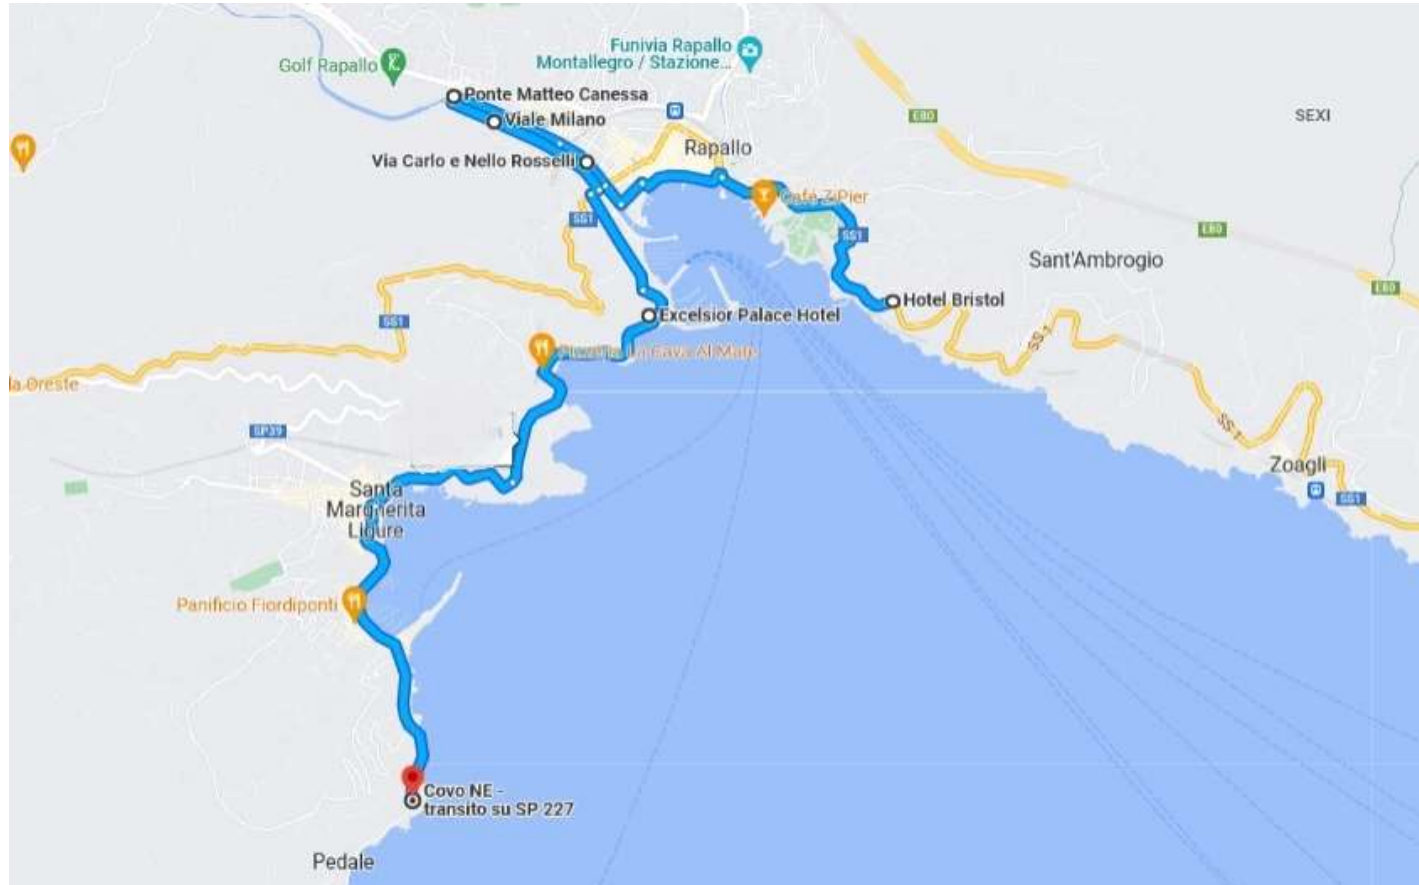

Percorso Giovedì 22 giugno 2023

Convegno Giovani Imprenditori

Giovedì 22 giugno 2023

Cena

Percorso	ora	ora	ora	ora	ora	ora
Hotel Bristol	20.00	20.15	20.30	20.50	21.05	21.20
Minigolf	20.02	20.17	20.32	20.52	21.07	21.22
Castello	20.03	20.18	20.33	20.53	21.08	21.23
Chiosco della Musica	20.04	20.19	20.34	20.54	21.09	21.24
Hotel Astoria	20.05	20.20	20.35	20.55	21.10	21.25
Hotel Giulio Cesare	20.06	20.21	20.36	20.56	21.11	21.26
Hotel Excelsior	20.07	20.22	20.37	20.57	21.12	21.27
Hotel Approdo	20.10	20.25	20.40	21.00	21.15	21.30
Hotel Imperiale	20.12	20.27	20.42	21.02	21.17	21.32
Hotel Metropole	20.13	20.28	20.43	21.03	21.18	21.33
Hotel Lido	20.14	20.29	20.44	21.04	21.19	21.34
Pescherie	20.17	20.32	20.47	21.07	21.22	21.37
Hotel Regina Elena	20.19	20.34	20.49	21.09	21.24	21.39
Covo N.E.	20.20	20.35	20.50	21.10	21.25	21.40
Paraggi	20.25	20.40	20.55	21.15	21.30	21.45

Percorso	ora	ora	ora
Paraggi	20.25	20.40	20.55
Covo N.E.	20.29	20.44	20.59
Hotel Regina Elena	20.30	20.45	21.00
Pescherie	20.32	20.47	21.02
Hotel Lido	20.35	20.50	21.05
Hotel Metropole	20.36	20.51	21.06
Hotel Imperiale	20.37	20.52	21.07
Hotel Approdo	20.38	20.53	21.08
Hotel Excelsior	20.41	20.56	21.11
Hotel Giulio Cesare	20.42	20.57	21.12
Hotel Astoria	20.43	20.58	21.13
Chiosco della Musica	20.45	21.00	21.15
Castello	20.46	21.01	21.16
Minigolf	20.48	21.03	21.18
Hotel Bristol	20.50	21.05	21.20

Percorso Venerdì 23 giugno 2023

HELLORAPALLO
PEARL OF TIGULLIO

Percorso Cena Venerdì 23 giugno 2023

HELLORAPALLO
PEARL OF TIGULLIO

Convegno Giovani Imprenditori

Orario servizio di Trasporto venerdì

Venerdì 23 giugno 2023

Percorso	ora	ora
Covo N.E.	20.28	0.13
Hotel Regina Elena	20.29	0.14
Pescherie	20.32	0.17
Hotel Lido	20.34	0.19
Hotel Metropole	20.35	0.20
Hotel Imperiale	20.36	0.21
Hotel Approdo	20.38	0.23
Hotel Excelsior	20.41	0.26