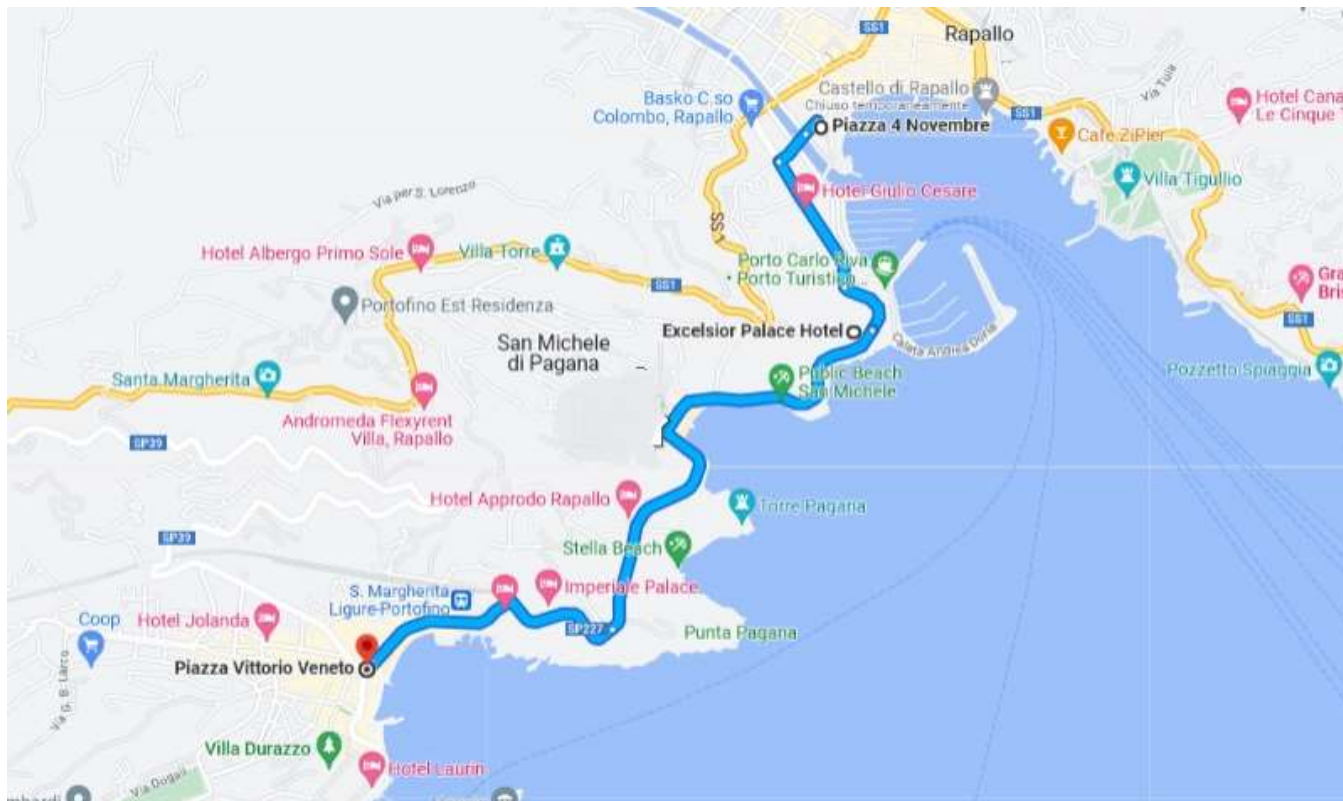

Percorso Sabato 24 giugno 2023

HELLORAPALLO
PEARL OF TIGULLIO

Convegno Giovani Imprenditori

Orario servizio di Trasporto

Sabato 24 giugno 2023

Percorso	ora	ora	ora	ora	ora	ora	ora	ora	ora	ora	ora	ora	ora	ora	ora	ora
Hotel Bristol	8.30	8.45	9.00	9.15	9.30	9.45	13.25	13.40	13.55	14.10	14.25	14.40	14.55	15.10	15.25	15.40
Minigolf	8.32	8.47	9.02	9.17	9.32	9.47	13.27	13.42	13.57	14.12	14.27	14.42	14.57	15.12	15.27	15.42
Hotel Europa	8.33	8.48	9.03	9.18	9.33	9.48	13.28	13.43	13.58	14.13	14.28	14.43	14.58	15.13	15.28	15.43
Stazione F.S.	8.34	8.49	9.04	9.19	9.34	9.49	13.29	13.44	13.59	14.14	14.29	14.44	14.59	15.14	15.29	15.44
Hotel Astoria	8.35	8.50	9.05	9.20	9.35	9.50	13.30	13.45	14.00	14.15	14.30	14.45	15.00	15.15	15.30	15.45
Hotel Giulio Cesare	8.36	8.51	9.06	9.21	9.36	9.51	13.31	13.46	14.01	14.16	14.31	14.46	15.01	15.16	15.31	15.46
Hotel Excelsior	8.37	8.52	9.07	9.22	9.37	9.52	13.32	13.47	14.02	14.17	14.32	14.47	15.02	15.17	15.32	15.47
Hotel Approdo	8.40	8.55	9.10	9.25	9.40	9.55	13.35	13.50	14.05	14.20	14.35	14.50	15.05	15.20	15.35	15.50
Hotel Imperiale	8.42	8.57	9.12	9.27	9.42	9.57	13.37	13.52	14.07	14.22	14.37	14.52	15.07	15.22	15.37	15.52
Hotel Metropole	8.43	8.58	9.13	9.28	9.43	9.58	13.38	13.53	14.08	14.23	14.38	14.53	15.08	15.23	15.38	15.53
Hotel Lido	8.44	8.59	9.14	9.29	9.44	9.59	13.39	13.54	14.09	14.24	14.39	14.54	15.09	15.24	15.39	15.54
Pescherie	8.47	9.02	9.17	9.32	9.47	10.02	13.42	13.57	14.12	14.27	14.42	14.57	15.12	15.27	15.42	15.57
Hotel Regina Elena	8.49	9.04	9.19	9.34	9.49	10.04	13.44	13.59	14.14	14.29	14.44	14.59	15.14	15.29	15.44	15.59
Covo N.E.	8.50	9.05	9.20	9.35	9.50	10.05	13.45	14.00	14.15	14.30	14.45	15.00	15.15	15.30	15.45	16.00

Percorso	ora	ora	ora	ora	ora	ora	ora	ora	ora	ora	ora	ora	ora	ora	ora	ora	ora
Covo N.E.	8.55	9.10	9.25	9.40	13.05	13.20	13.35	13.50	14.05	14.20	14.35	14.50	15.05	15.20	15.35	15.50	16.05
Hotel Regina Elena	8.56	9.11	9.26	9.41	13.06	13.21	13.36	13.51	14.06	14.21	14.36	14.51	15.06	15.21	15.36	15.51	16.06
Pescherie	8.58	9.13	9.28	9.43	13.08	13.23	13.38	13.53	14.08	14.23	14.38	14.53	15.08	15.23	15.38	15.53	16.08
Hotel Lido	9.01	9.16	9.31	9.46	13.11	13.26	13.41	13.56	14.11	14.26	14.41	14.56	15.11	15.26	15.41	15.56	16.11
Hotel Metropole	9.02	9.17	9.32	9.47	13.12	13.27	13.42	13.57	14.12	14.27	14.42	14.57	15.12	15.27	15.42	15.57	16.12
Hotel Imperiale	9.03	9.18	9.33	9.48	13.13	13.28	13.43	13.58	14.13	14.28	14.43	14.58	15.13	15.28	15.43	15.58	16.13
Hotel Approdo	9.04	9.19	9.34	9.49	13.14	13.29	13.44	13.59	14.14	14.29	14.44	14.59	15.14	15.29	15.44	15.59	16.14
Hotel Excelsior	9.07	9.22	9.37	9.52	13.17	13.32	13.47	14.02	14.17	14.32	14.47	15.02	15.17	15.32	15.47	16.02	16.17
Hotel Giulio Cesare	9.08	9.23	9.38	-	13.18	13.33	13.48	14.03	14.18	14.33	14.48	15.03	15.18	15.33	15.48	16.03	16.18
Hotel Astoria	9.09	9.24	9.39	-	13.19	13.34	13.49	14.04	14.19	14.34	14.49	15.04	15.19	15.34	15.49	16.04	16.19
Stazione F.S.	9.10	9.25	9.40	-	13.20	13.35	13.50	14.05	14.20	14.35	14.50	15.05	15.20	15.35	15.50	16.05	16.20
Hotel Europa	9.11	9.26	9.41	-	13.21	13.36	13.51	14.06	14.21	14.36	14.51	15.06	15.21	15.36	15.51	16.06	16.21
Minigolf	9.13	9.28	9.43	-	13.23	13.38	13.53	14.08	14.23	14.38	14.53	15.08	15.23	15.38	15.53	16.08	16.23
Hotel Bristol	9.15	9.30	9.45	-	13.25	13.40	13.55	14.10	14.25	14.40	14.55	15.10	15.25	15.40	15.55	16.10	16.25

Cena

Percorso	ora	ora
Hotel Excelsior	20.15	0.00
Hotel Approdo	20.18	0.03
Hotel Europa	20.20	0.05
Hotel Metropole	20.21	0.06
Hotel Lido	20.22	0.07
Pescherie	20.24	0.09
Hotel Regina Elena	20.27	0.12
Covo N.E.	20.28	0.13