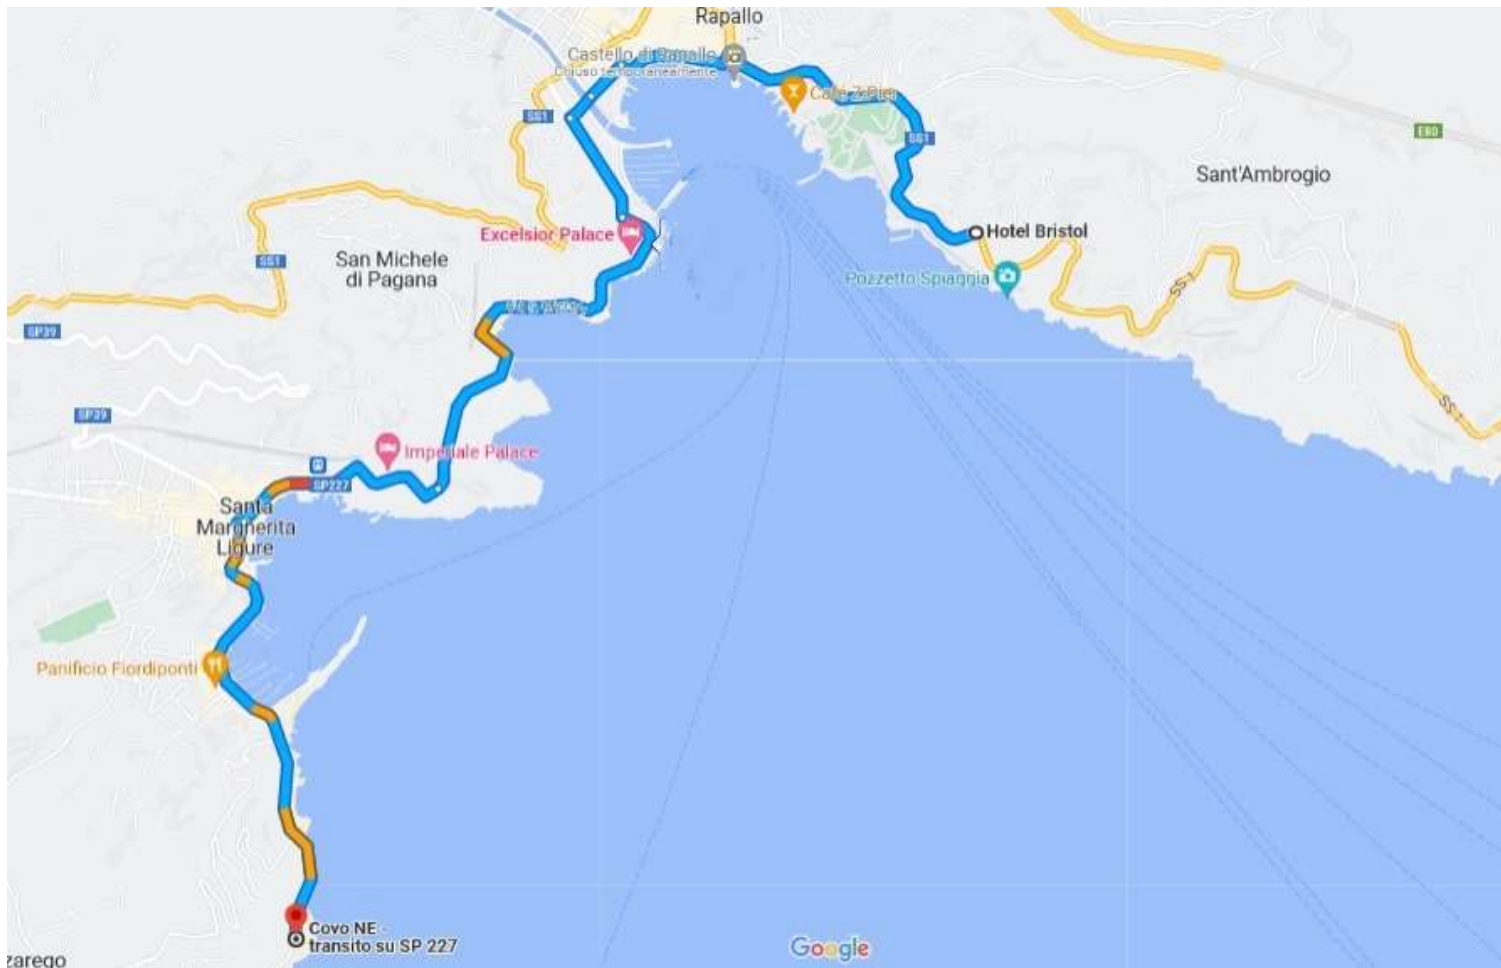

Convegno Giovani Imprenditori

Giovedì 22 giugno 2023

Cena

Percorso	ora	ora	ora	ora	ora	ora
Hotel Bristol	20.00	20.15	20.30	20.50	21.05	21.20
Minigolf	20.02	20.17	20.32	20.52	21.07	21.22
Castello	20.03	20.18	20.33	20.53	21.08	21.23
Chiosco della Musica	20.04	20.19	20.34	20.54	21.09	21.24
Hotel Astoria	20.05	20.20	20.35	20.55	21.10	21.25
Hotel Giulio Cesare	20.06	20.21	20.36	20.56	21.11	21.26
Hotel Excelsior	20.07	20.22	20.37	20.57	21.12	21.27
Hotel Approdo	20.10	20.25	20.40	21.00	21.15	21.30
Hotel Imperiale	20.12	20.27	20.42	21.02	21.17	21.32
Hotel Metropole	20.13	20.28	20.43	21.03	21.18	21.33
Hotel Lido	20.14	20.29	20.44	21.04	21.19	21.34
Pescherie	20.17	20.32	20.47	21.07	21.22	21.37
Hotel Regina Elena	20.19	20.34	20.49	21.09	21.24	21.39
Covo N.E.	20.20	20.35	20.50	21.10	21.25	21.40
Paraggi	20.25	20.40	20.55	21.15	21.30	21.45

ora	ora	ora
0.25	1.15	2.05
0.27	1.17	2.07
0.28	1.18	2.08
0.29	1.19	2.09
0.30	1.20	2.10
0.31	1.21	2.11
0.32	1.22	2.12
0.35	1.25	2.15
0.37	1.27	2.17
0.38	1.28	2.18
0.39	1.29	2.19
0.42	1.32	2.22
0.44	1.34	2.24
0.45	1.35	2.25
0.50	1.40	2.30

Percorso	ora	ora	ora
Paraggi	20.25	20.40	20.55
Covo N.E.	20.29	20.44	20.59
Hotel Regina Elena	20.30	20.45	21.00
Pescherie	20.32	20.47	21.02
Hotel Lido	20.35	20.50	21.05
Hotel Metropole	20.36	20.51	21.06
Hotel Imperiale	20.37	20.52	21.07
Hotel Approdo	20.38	20.53	21.08
Hotel Excelsior	20.41	20.56	21.11
Hotel Giulio Cesare	20.42	20.57	21.12
Hotel Astoria	20.43	20.58	21.13
Chiosco della Musica	20.45	21.00	21.15
Castello	20.46	21.01	21.16
Minigolf	20.48	21.03	21.18
Hotel Bristol	20.50	21.05	21.20

ora	ora	ora	ora
0.00	0.50	1.40	2.30
0.04	0.54	1.44	2.34
0.05	0.55	1.45	2.35
0.07	0.57	1.47	2.37
0.10	1.00	1.50	2.40
0.11	1.01	1.51	2.41
0.12	1.02	1.52	2.42
0.13	1.03	1.53	2.43
0.16	1.06	1.56	2.46
0.17	1.07	1.57	2.47
0.18	1.08	1.58	2.48
0.20	1.10	2.00	2.50
0.21	1.11	2.01	2.51
0.23	1.13	2.03	2.53
0.25	1.15	2.05	2.55

Percorso Venerdì 23 giugno 2023