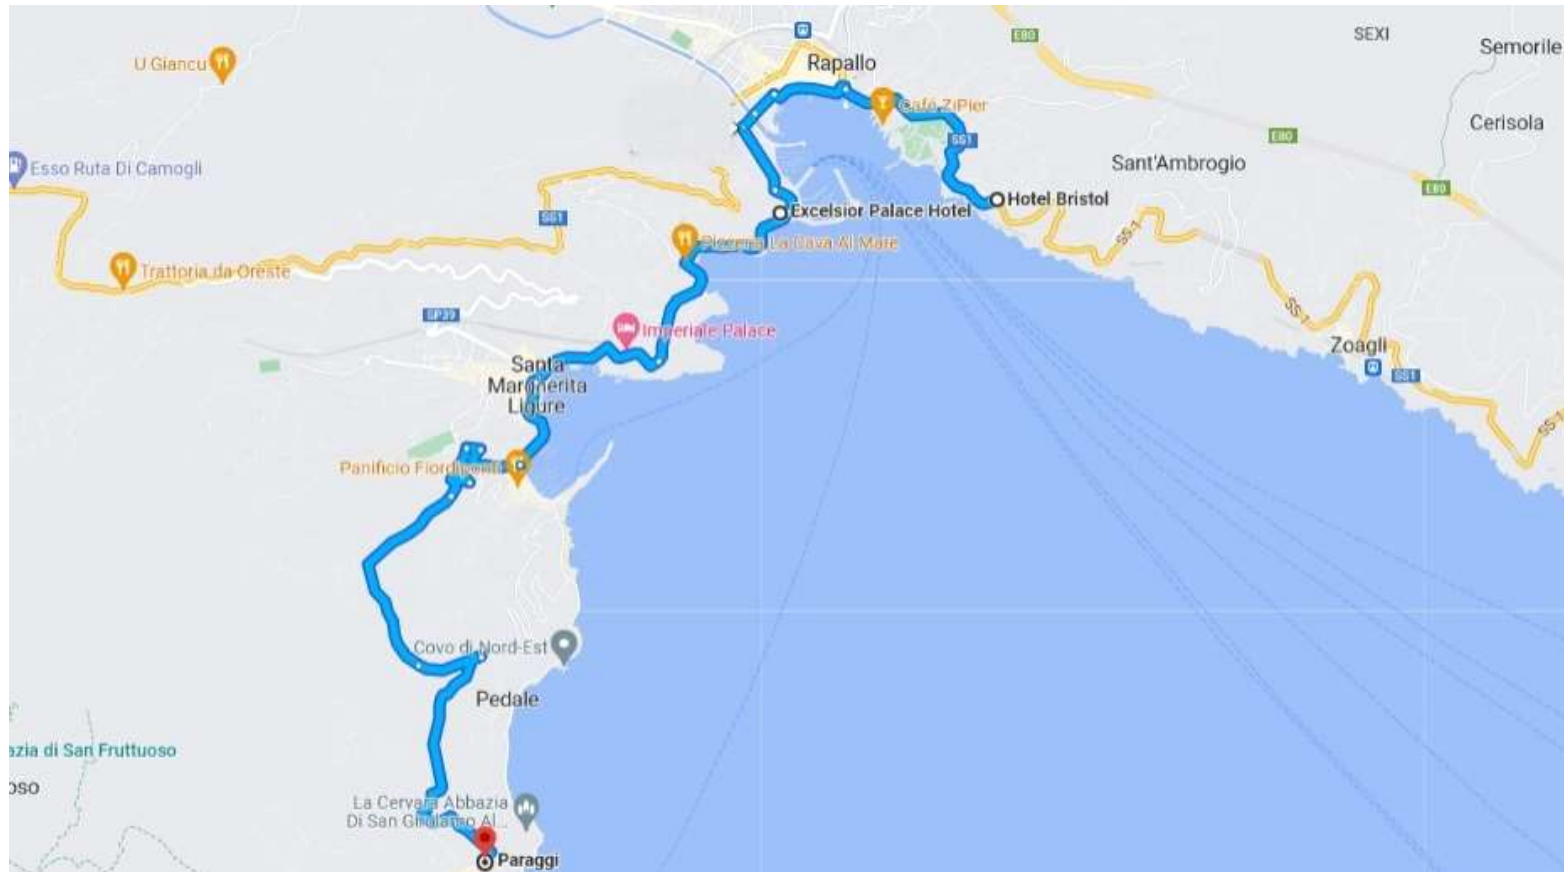

Percorso Giovedì 22 giugno 2023

Convegno Giovani Imprenditori

Giovedì 22 giugno 2023

Cena

Percorso	ora	ora	ora	ora	ora	ora
Hotel Bristol	20.00	20.15	20.30	20.50	21.05	21.20
Minigolf	20.02	20.17	20.32	20.52	21.07	21.22
Castello	20.03	20.18	20.33	20.53	21.08	21.23
Chiosco della Musica	20.04	20.19	20.34	20.54	21.09	21.24
Hotel Astoria	20.05	20.20	20.35	20.55	21.10	21.25
Hotel Giulio Cesare	20.06	20.21	20.36	20.56	21.11	21.26
Hotel Excelsior	20.07	20.22	20.37	20.57	21.12	21.27
Hotel Approdo	20.10	20.25	20.40	21.00	21.15	21.30
Hotel Imperiale	20.12	20.27	20.42	21.02	21.17	21.32
Hotel Metropole	20.13	20.28	20.43	21.03	21.18	21.33
Hotel Lido	20.14	20.29	20.44	21.04	21.19	21.34
Pescherie	20.17	20.32	20.47	21.07	21.22	21.37
Hotel Regina Elena	20.19	20.34	20.49	21.09	21.24	21.39
Covo N.E.	20.20	20.35	20.50	21.10	21.25	21.40
Paraggi	20.25	20.40	20.55	21.15	21.30	21.45

Percorso	ora	ora	ora
Paraggi	20.25	20.40	20.55
Covo N.E.	20.29	20.44	20.59
Hotel Regina Elena	20.30	20.45	21.00
Pescherie	20.32	20.47	21.02
Hotel Lido	20.35	20.50	21.05
Hotel Metropole	20.36	20.51	21.06
Hotel Imperiale	20.37	20.52	21.07
Hotel Approdo	20.38	20.53	21.08
Hotel Excelsior	20.41	20.56	21.11
Hotel Giulio Cesare	20.42	20.57	21.12
Hotel Astoria	20.43	20.58	21.13
Chiosco della Musica	20.45	21.00	21.15
Castello	20.46	21.01	21.16
Minigolf	20.48	21.03	21.18
Hotel Bristol	20.50	21.05	21.20

Percorso	ora	ora
Covo N.E.	20.28	0.13
Hotel Regina Elena	20.29	0.14
Pescherie	20.32	0.17
Hotel Lido	20.34	0.19
Hotel Metropole	20.35	0.20
Hotel Imperiale	20.36	0.21
Hotel Approdo	20.38	0.23
Hotel Excelsior	20.41	0.26