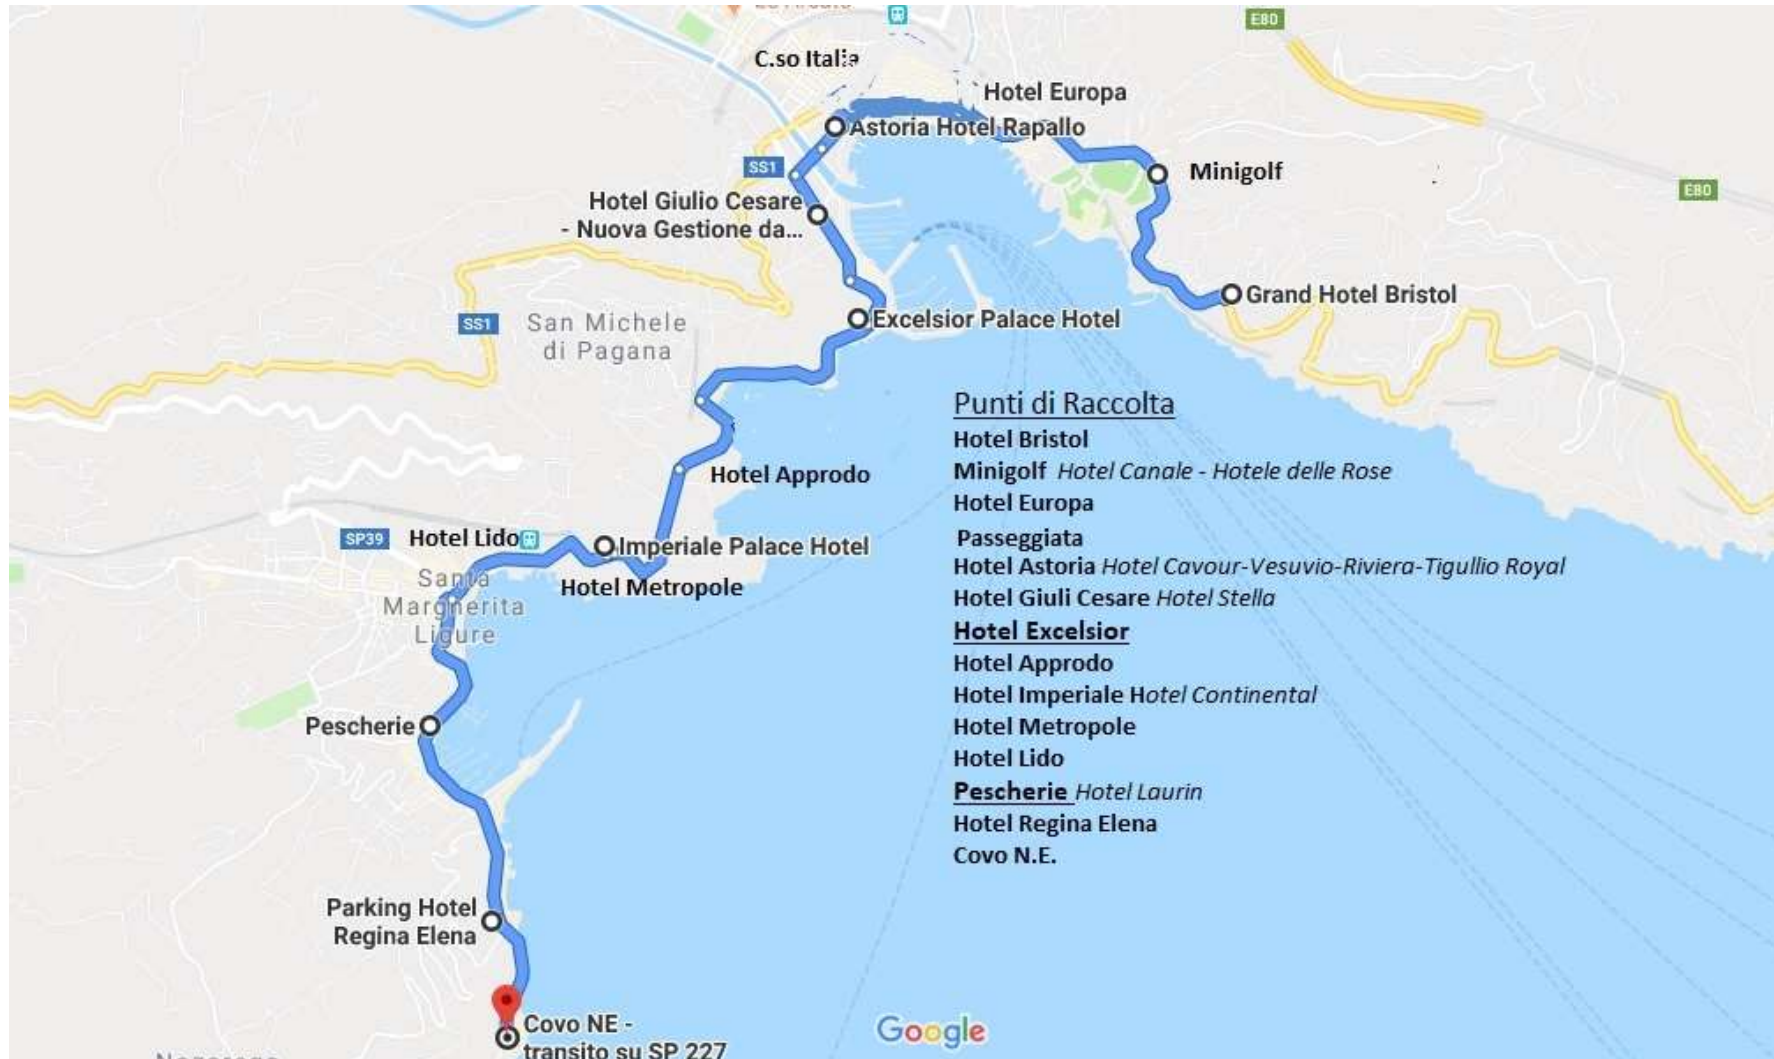

COMUNE DI RAPALLO
www.comune.rapallo.ge.it

Convegno Giovani Imprenditori

Convegno Giovani Imprenditori

Orario servizio di Trasporto Giovedì 23 giugno 2022

Cena

Percorso	ora	ora	ora	ora	ora	ora	ora	ora	ora	ora
Hotel Bristol	20.15	20.30	20.45	21.00	21.15	21.30	0.20	1.00	1.40	2.30
Minigolf	20.17	20.32	20.47	21.02	21.17	21.32	0.22	1.02	1.42	2.32
Hotel Europa	20.18	20.33	20.48	21.03	21.18	21.33	0.23	1.03	1.43	2.33
C.so Italia	20.19	20.34	20.49	21.04	21.19	21.34	0.24	1.04	1.44	2.34
Hotel Astoria	20.20	20.35	20.50	21.05	21.20	21.35	0.25	1.05	1.45	2.35
Hotel Giulio Cesare	20.21	20.36	20.51	21.06	21.21	21.36	0.26	1.06	1.46	2.36
Hotel Excelsior	20.22	20.37	20.52	21.07	21.22	21.37	0.27	1.07	1.47	2.37
Hotel Approdo	20.25	20.40	20.55	21.10	21.25	21.40	0.30	1.10	1.50	2.40
Hotel Imperiale	20.27	20.42	20.57	21.12	21.27	21.42	0.32	1.12	1.52	2.42
Hotel Metropole	20.28	20.43	20.58	21.13	21.28	21.43	0.33	1.13	1.53	2.43
Hotel Lido	20.29	20.44	20.59	21.14	21.29	21.44	0.34	1.14	1.54	2.44
Pescherie	20.32	20.47	21.02	21.17	21.32	21.47	0.37	1.17	1.57	2.47
Hotel Regina Elena	20.34	20.49	21.04	21.19	21.34	21.49	0.39	1.19	1.59	2.49
Covo N.E.	20.35	20.50	21.05	21.20	21.35	21.50	0.40	1.20	2.00	2.50

Percorso	ora	ora	ora	ora	ora	ora	ora	ora	ora	ora	ora
Covo N.E.	20.35	20.50	21.05	21.20	21.35	21.50	0.00	0.40	1.20	2.10	3.00
Hotel Regina Elena	20.36	20.51	21.06	21.21	21.36	21.51	0.01	0.41	1.21	2.11	3.01
Pescherie	20.38	20.53	21.08	21.23	21.38	21.53	0.03	0.43	1.23	2.13	3.03
Hotel Lido	20.41	20.56	21.11	21.26	21.41	21.56	0.06	0.46	1.26	2.16	3.06
Hotel Metropole	20.42	20.57	21.12	21.27	21.42	21.57	0.07	0.47	1.27	2.17	3.07
Hotel Imperiale	20.43	20.58	21.13	21.28	21.43	21.58	0.08	0.48	1.28	2.18	3.08
Hotel Approdo	20.44	20.59	21.14	21.29	21.44	21.59	0.09	0.49	1.29	2.19	3.09
Hotel Excelsior	20.47	21.02	21.17	21.32	21.47	22.02	0.12	0.52	1.32	2.22	3.12
Hotel Giulio Cesare	20.48	21.03	21.18	21.33	21.48	22.03	0.13	0.53	1.33	2.23	3.13
Hotel Astoria	20.49	21.04	21.19	21.34	21.49	22.04	0.14	0.54	1.34	2.24	3.14
C.so Italia	20.50	21.05	21.20	21.35	21.50	22.05	0.15	0.55	1.35	2.25	3.15
Hotel Europa	20.51	21.06	21.21	21.36	21.51	22.06	0.16	0.56	1.36	2.26	3.16
Minigolf	20.53	21.08	21.23	21.38	21.53	22.08	0.18	0.58	1.38	2.28	3.18
Hotel Bristol	20.55	21.10	21.25	21.40	21.55	22.10	0.20	1.00	1.40	2.30	3.20